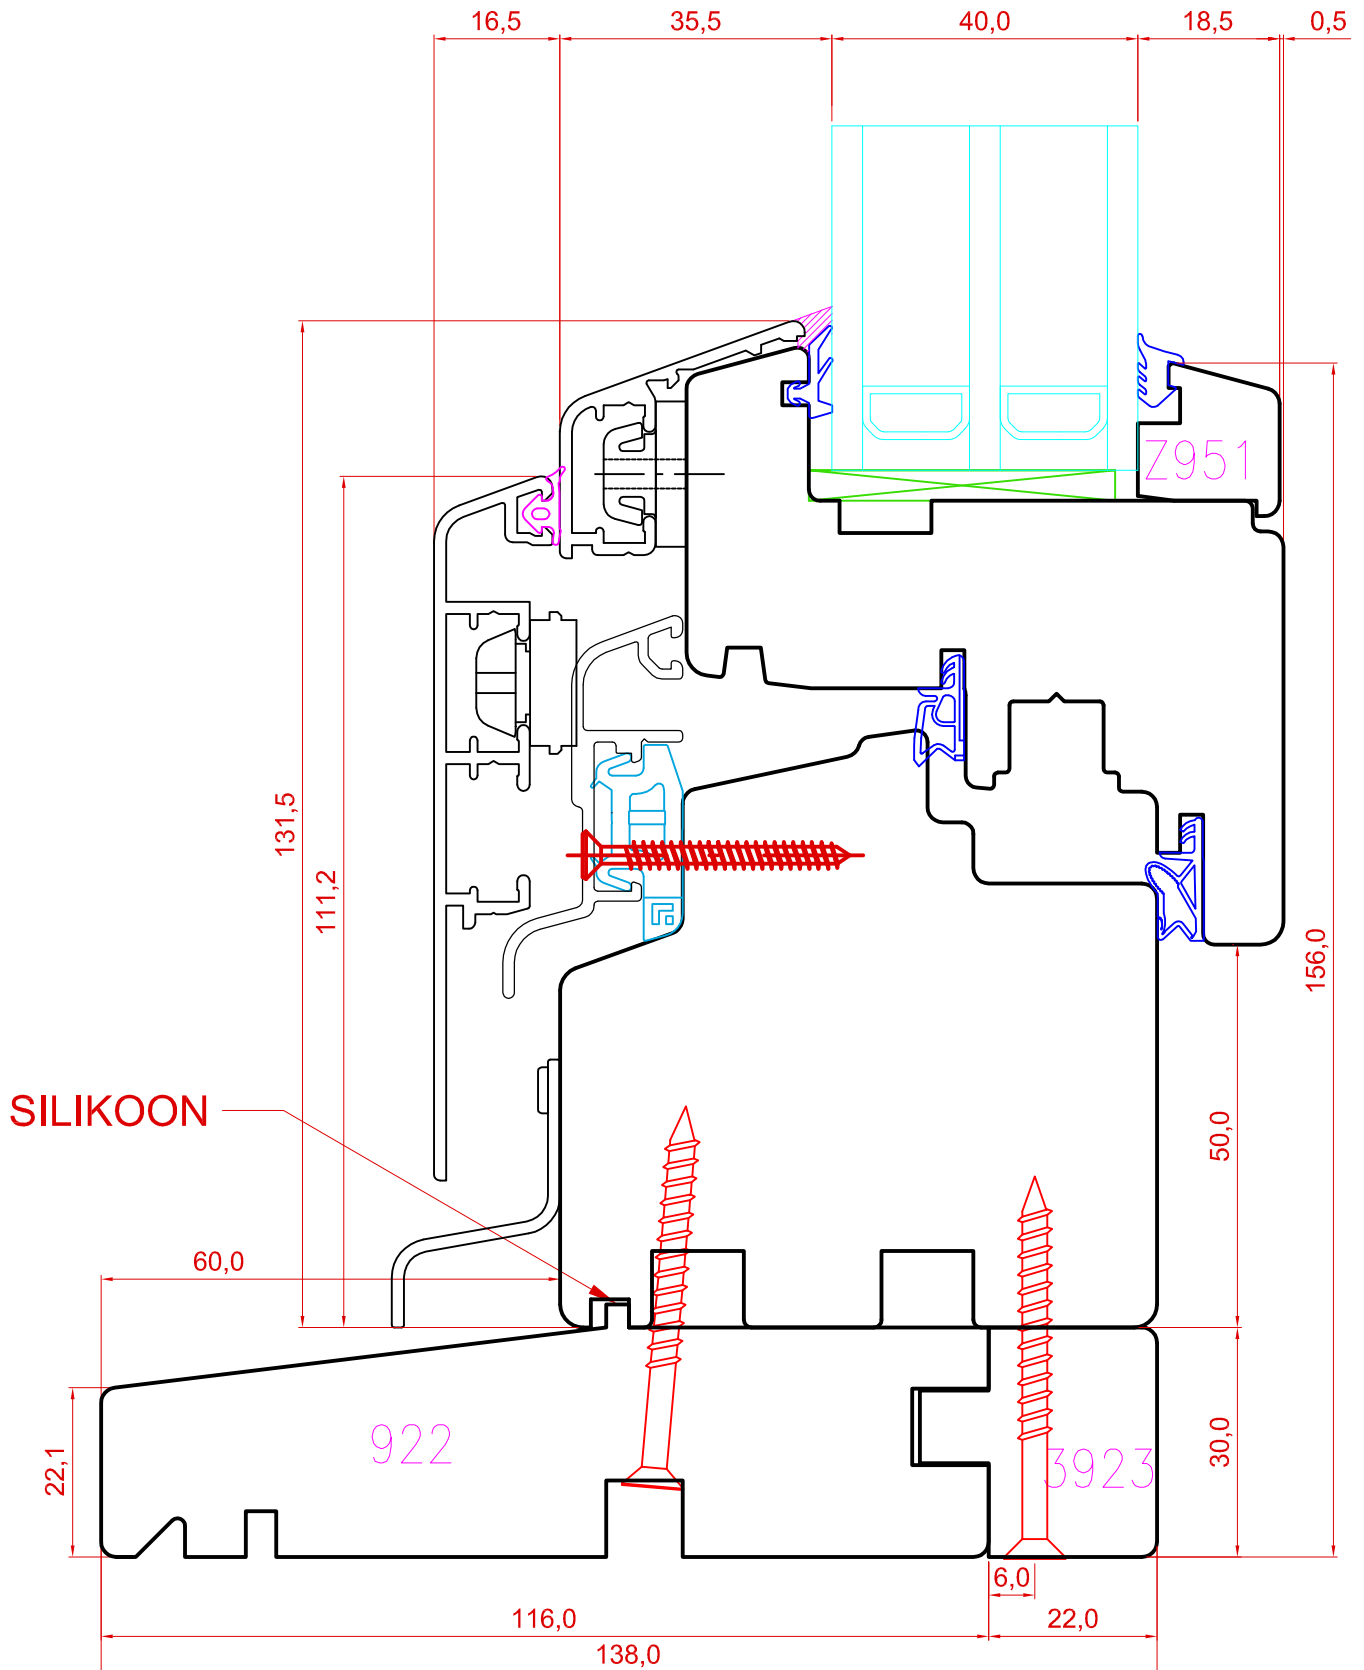

JOONISE NR:

DKA13.2.55

MÕÖT: 1:1

KINNITATUD:

RN.

Tootja jätab endale õiguse teha muudatusi !